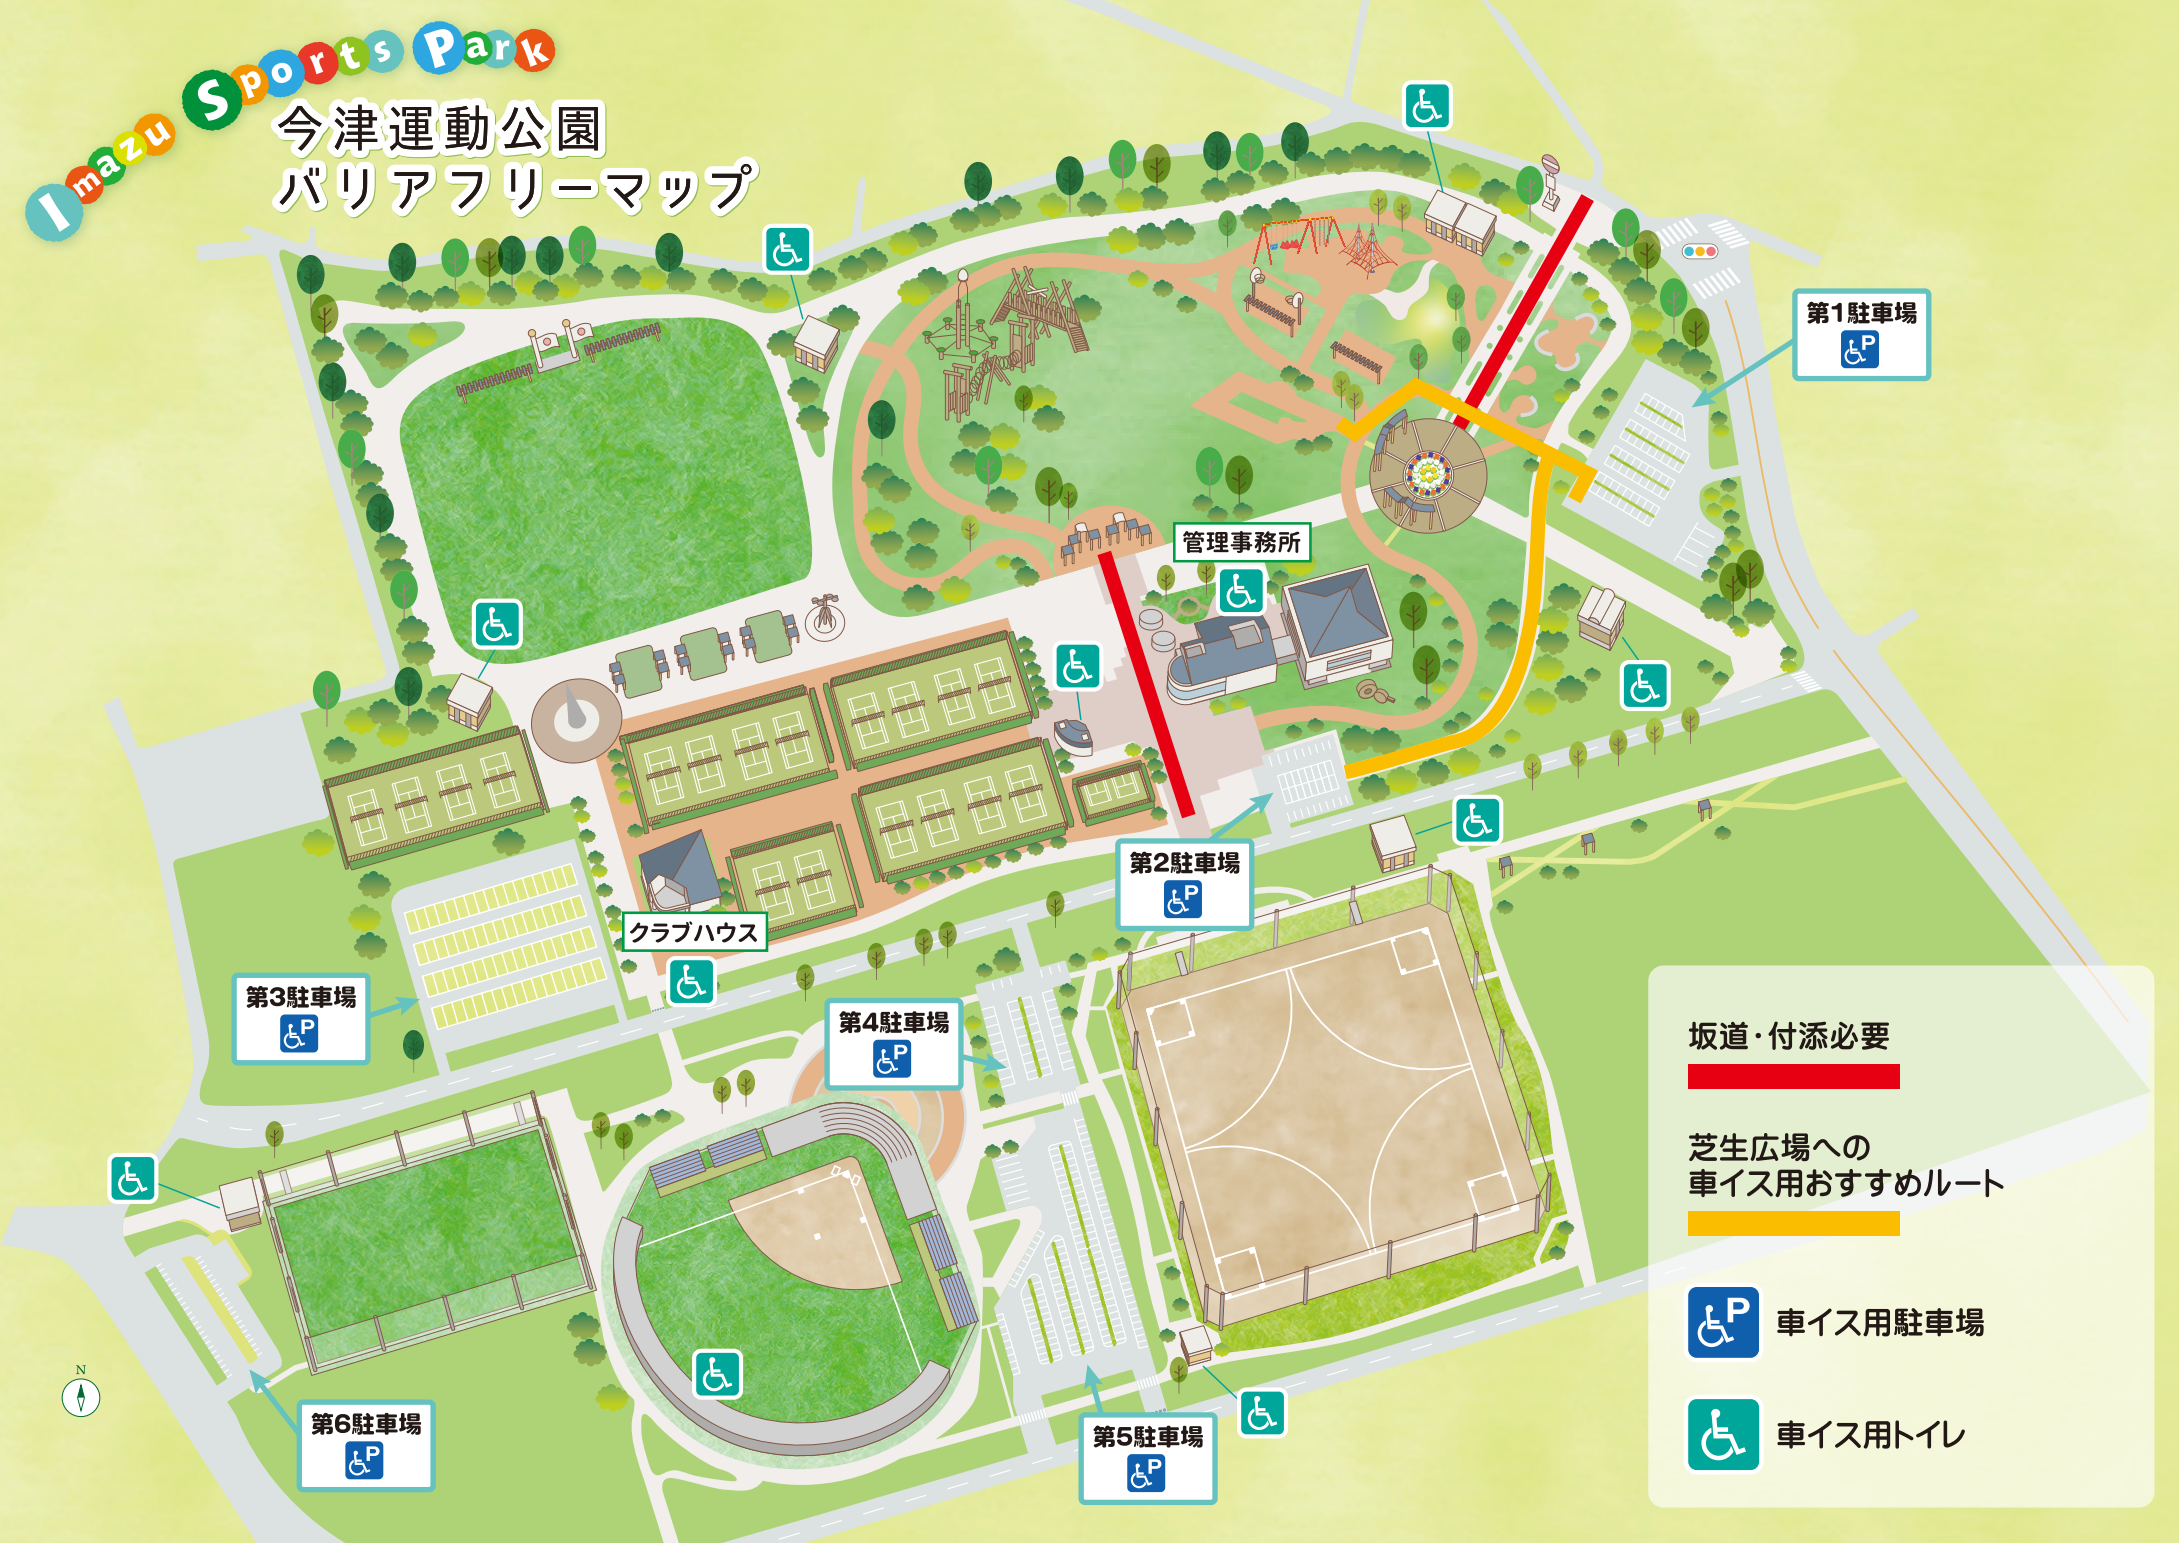

# 今津運動公園 バリアフリーマップ

第1駐車場  
♿P

管理事務所

クラブハウス

第3駐車場  
♿P

第4駐車場  
♿P

第2駐車場  
♿P

第6駐車場  
♿P

第5駐車場  
♿P

坂道・付添必要

芝生広場への  
車イス用おすすめルート

♿P 車イス用駐車場

♿ 車イス用トイレ